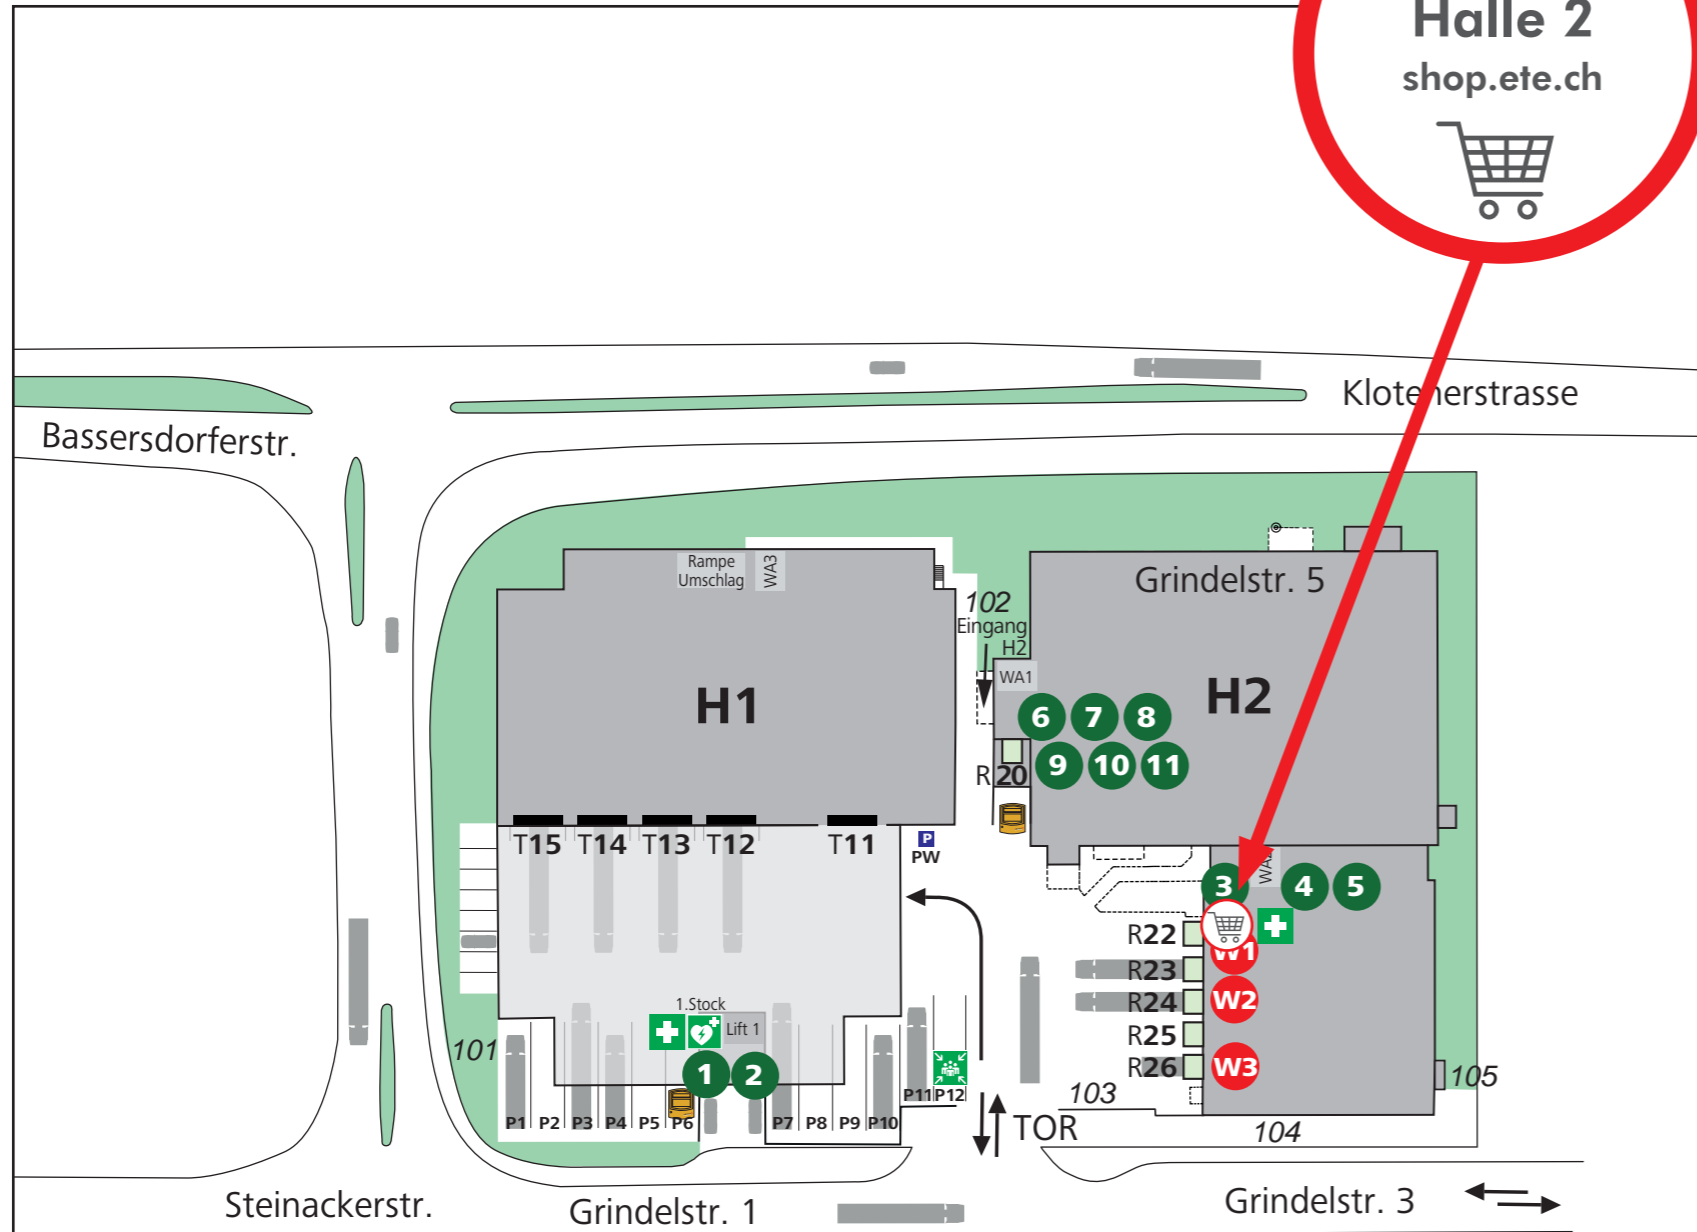

**Abholpunkt
Halle 2**
shop.ete.ch

			
Emil Egger AG	1	W1	— Tor-Nummern „T“
walter meier solutions	2	W2	111 Zonen-Nummer
Canon Europa N. V.	3		□ Andockkrampen „R“
Garcia Navarro	4		⊕ Erste Hilfe
KWE	5	W3	⊕ Defibrillator
HAHN media group ag	6		⊕ Sammelplatz
LM-Logistic GmbH	7		⊘ Rauchverbot in allen Gebäuden + Werkareal
Somfy AG	8		⊕ Raucherzone
Westiform AG	9		⊕ Velo- + Mofaparkplatz
YEPP Logistics Ltd.	10		📧 Briefkasten
Condair AG	11		

Abholpunkt
Halle 2
shop.ete.ch